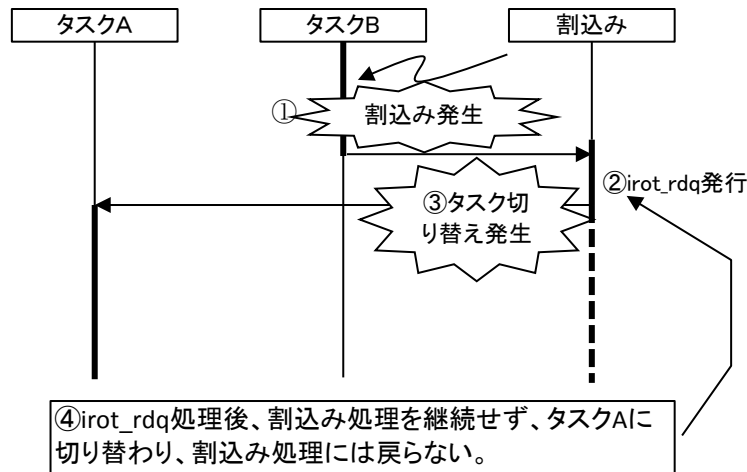

### 【現象例】

タスクB実行中に割り込みが発生(下図①)し、割り込みハンドラ(非タスクコンテキスト)からirot\_rdqを発行(下図②)した場合、irot\_rdq処理終了後にタスク切り替えが発生(下図③)し、タスクAに切り替わり、非タスクコンテキストの処理が実行されず(下図④)、正常な動作とならない場合があります。